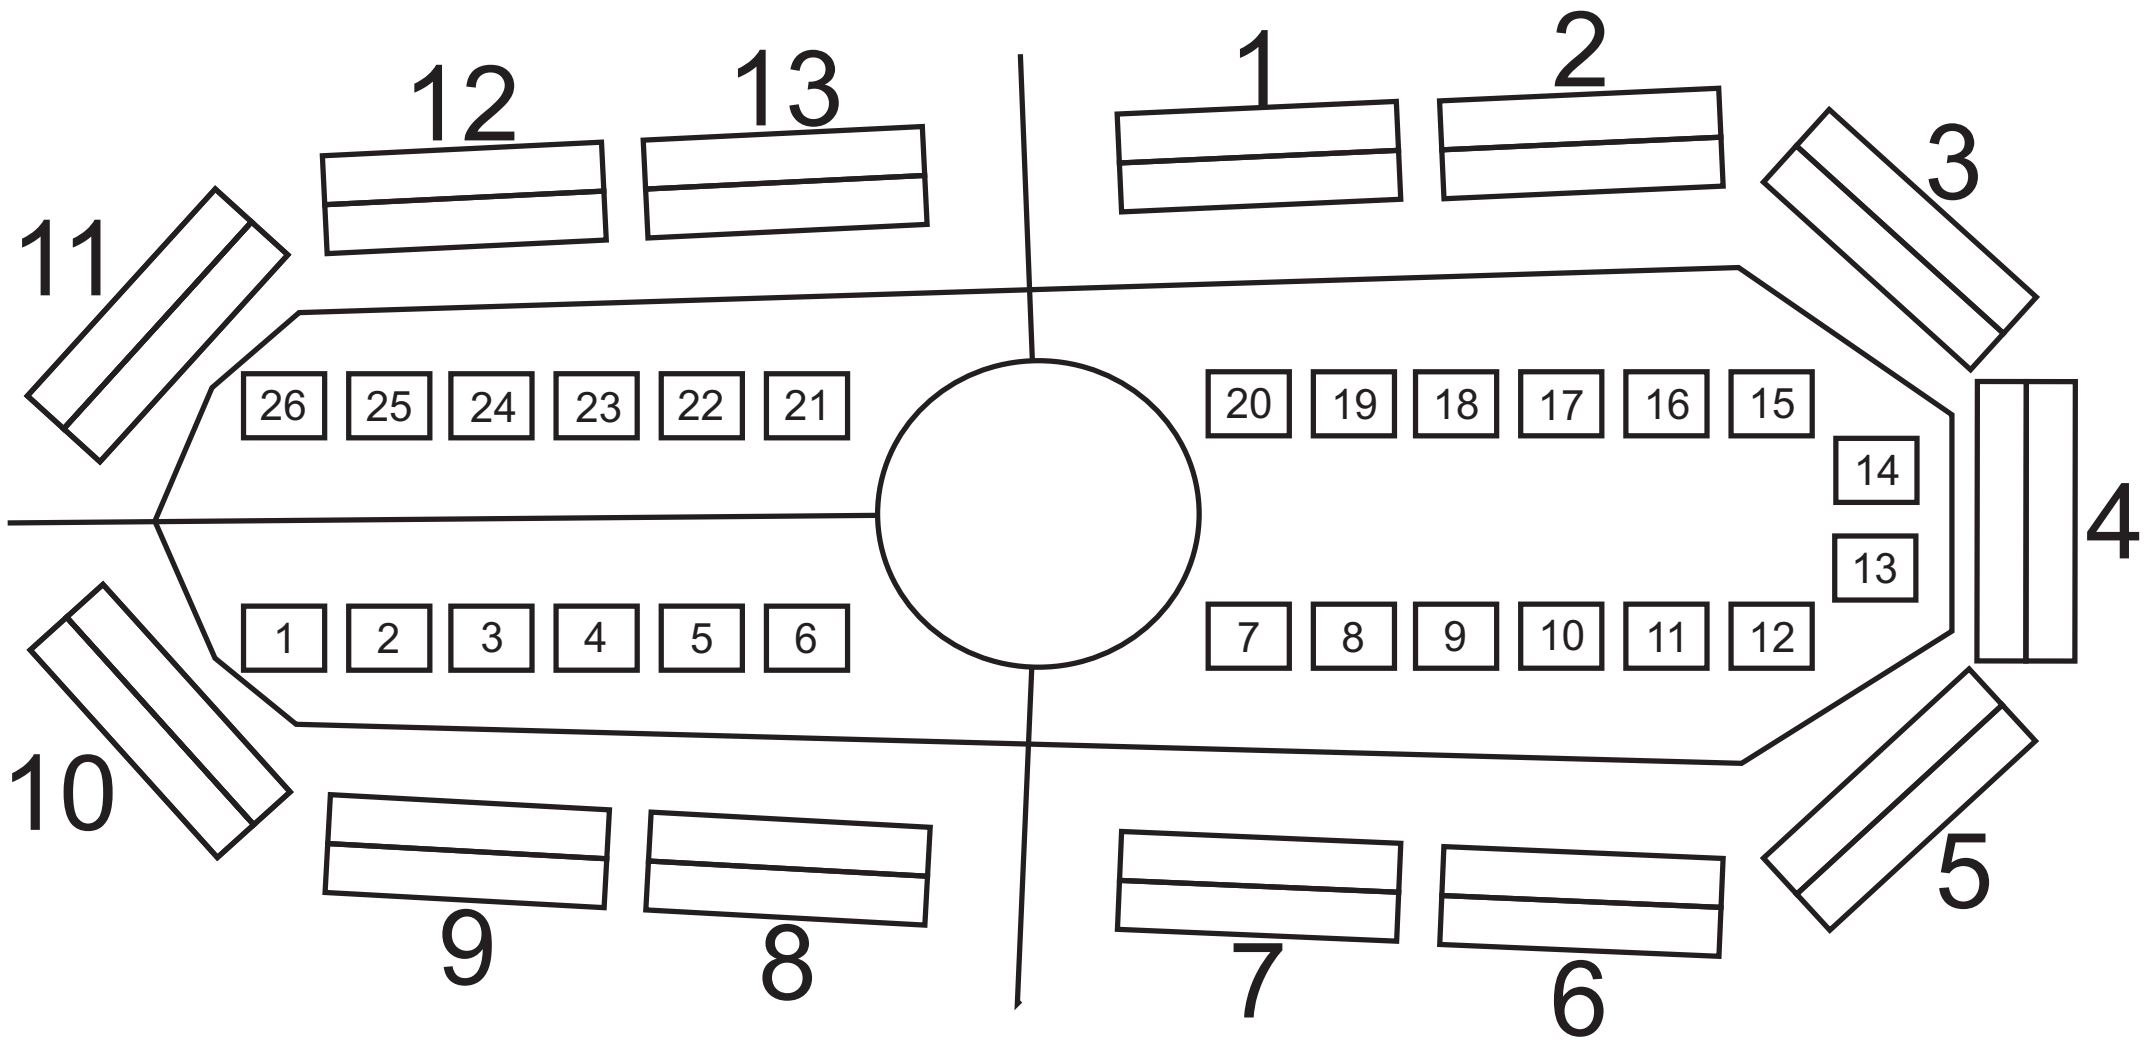

# Lageplan des Friedhofs St. Michael in Straubing

1	5	9	13	17	21	25	29
33	37	41	45	49	53	57	61
2	6	10	14	18	22	26	30
34	38	42	46	50	54	58	62
3	7	11	15	19	23	27	31
35	39	43	47	51	55	59	63
4	8	12	16	20	24	28	32
36	40	44	48	52	56	60	64

## Urnenanlage D 2

innen: 1-32

außen: 33-64

Block

Urnengrab