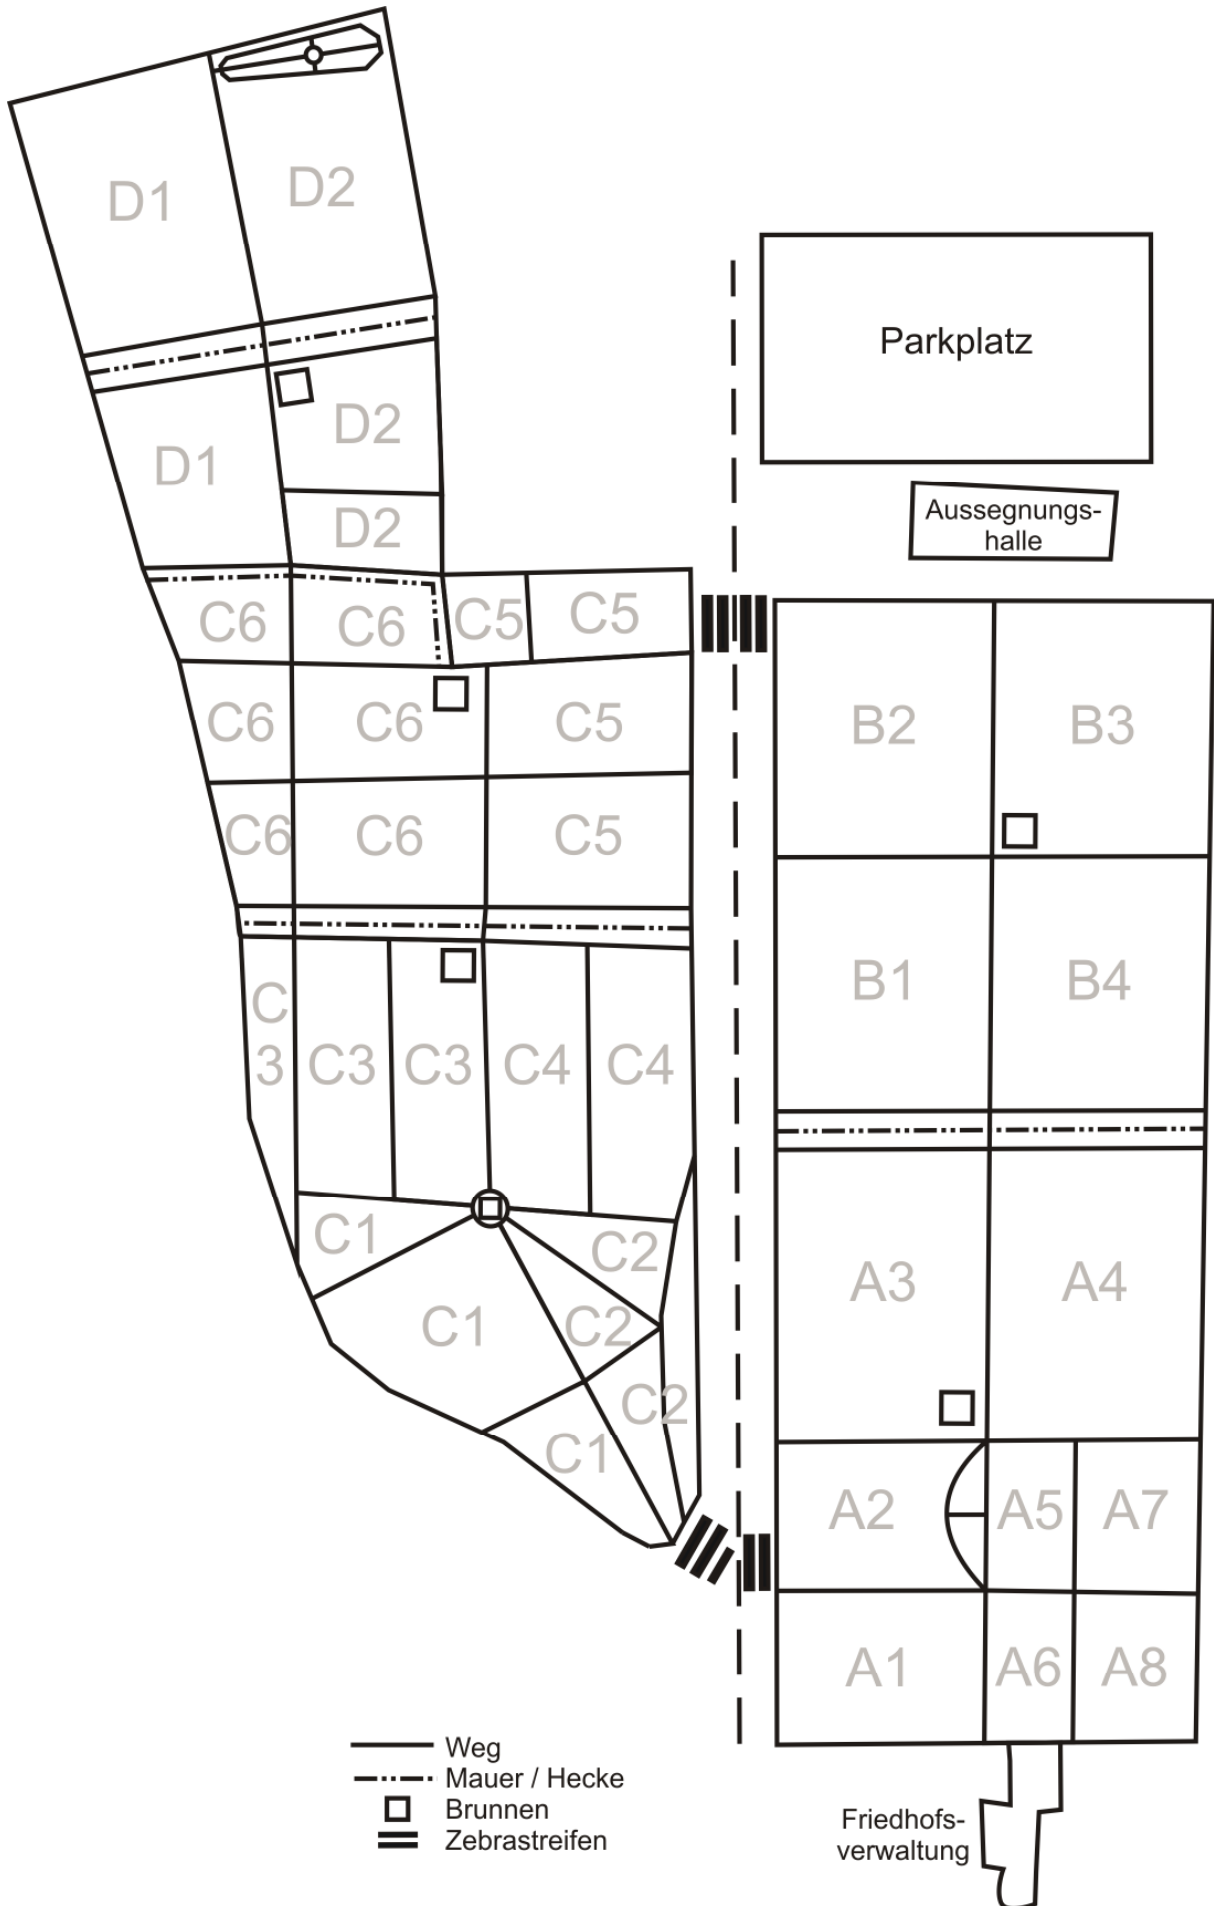

# Lageplan des Friedhofs St. Michael in Straubing

1	5	9	13	17	21	25	29
33	37	41	45	49	53	57	61
2	6	10	14	18	22	26	30
34	38	42	46	50	54	58	62
3	7	11	15	19	23	27	31
35	39	43	47	51	55	59	63
4	8	12	16	20	24	28	32
36	40	44	48	52	56	60	64

## Urnenanlage D 2

innen: 1-32

außen: 33-64

Block

Urnengrab